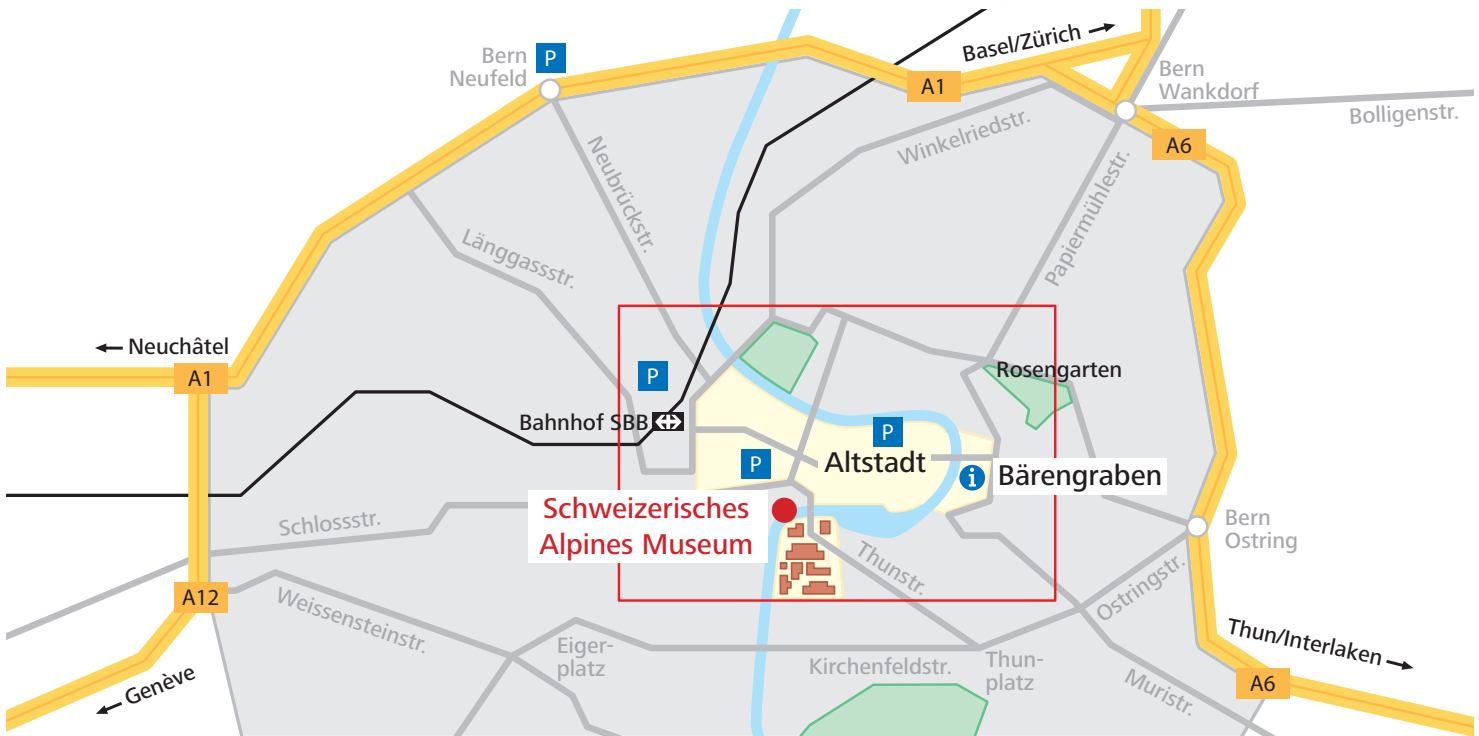

Lageplan

Plan de situation

Access plan

Masstab 1:13'500

200m

© Museen Bern

Masstab 1:38'500

400m

By public transportation
From the station take tram 3/5 to Helvetiaplatz

Mit dem Auto
A1 und A6 Ausfahrt Ostring, Helvetiaplatz

Voiture
A1 ou A6, sortie Ostring, Helvetiaplatz

By car
A1 and A6, Ostring exit, Helvetiaplatz