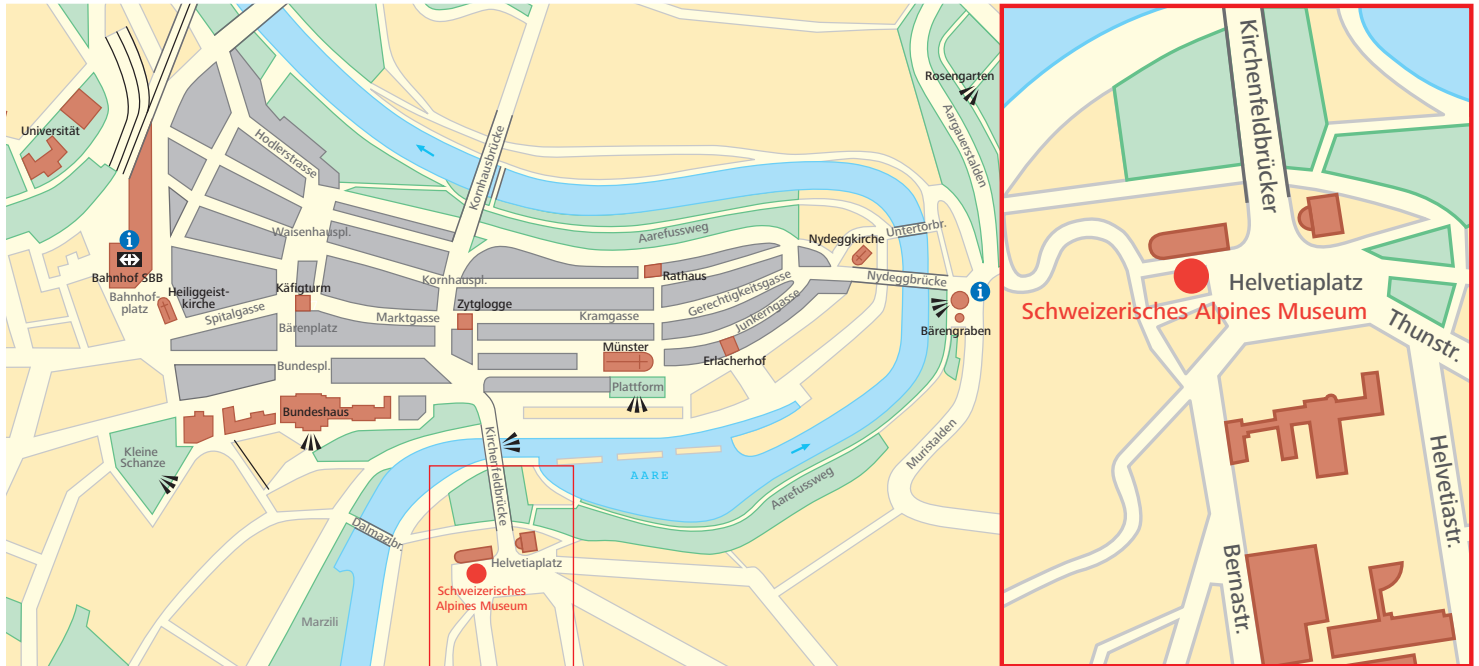

Lageplan

Plan de situation

Access plan

Masstab 1:13'500

200m

© Museen Bern

Masstab 1:38'500

400m

By public transportation
From the station take tram 3/5 to Helvetiaplatz

Mit dem Auto
A1 und A6 Ausfahrt Ostring, Helvetiaplatz

Voiture
A1 ou A6, sortie Ostring, Helvetiaplatz

By car
A1 and A6, Ostring exit, Helvetiaplatz